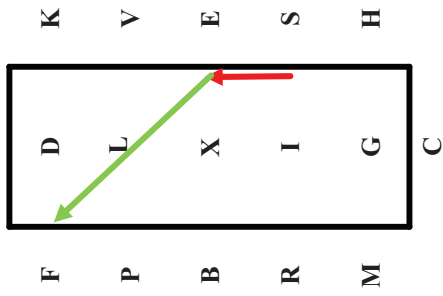

S - E ..... Working Trot.
E - F.....Free Walk.

14